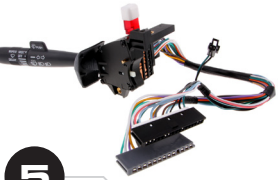

5

1S4778

26036312 OE PART NUMBER
• CADILLAC 2000-1999
• CHEVROLET 2002-1995
• GMC 2002-1995
• OLDSMOBILE 1997-1996
NA PIGTAIL